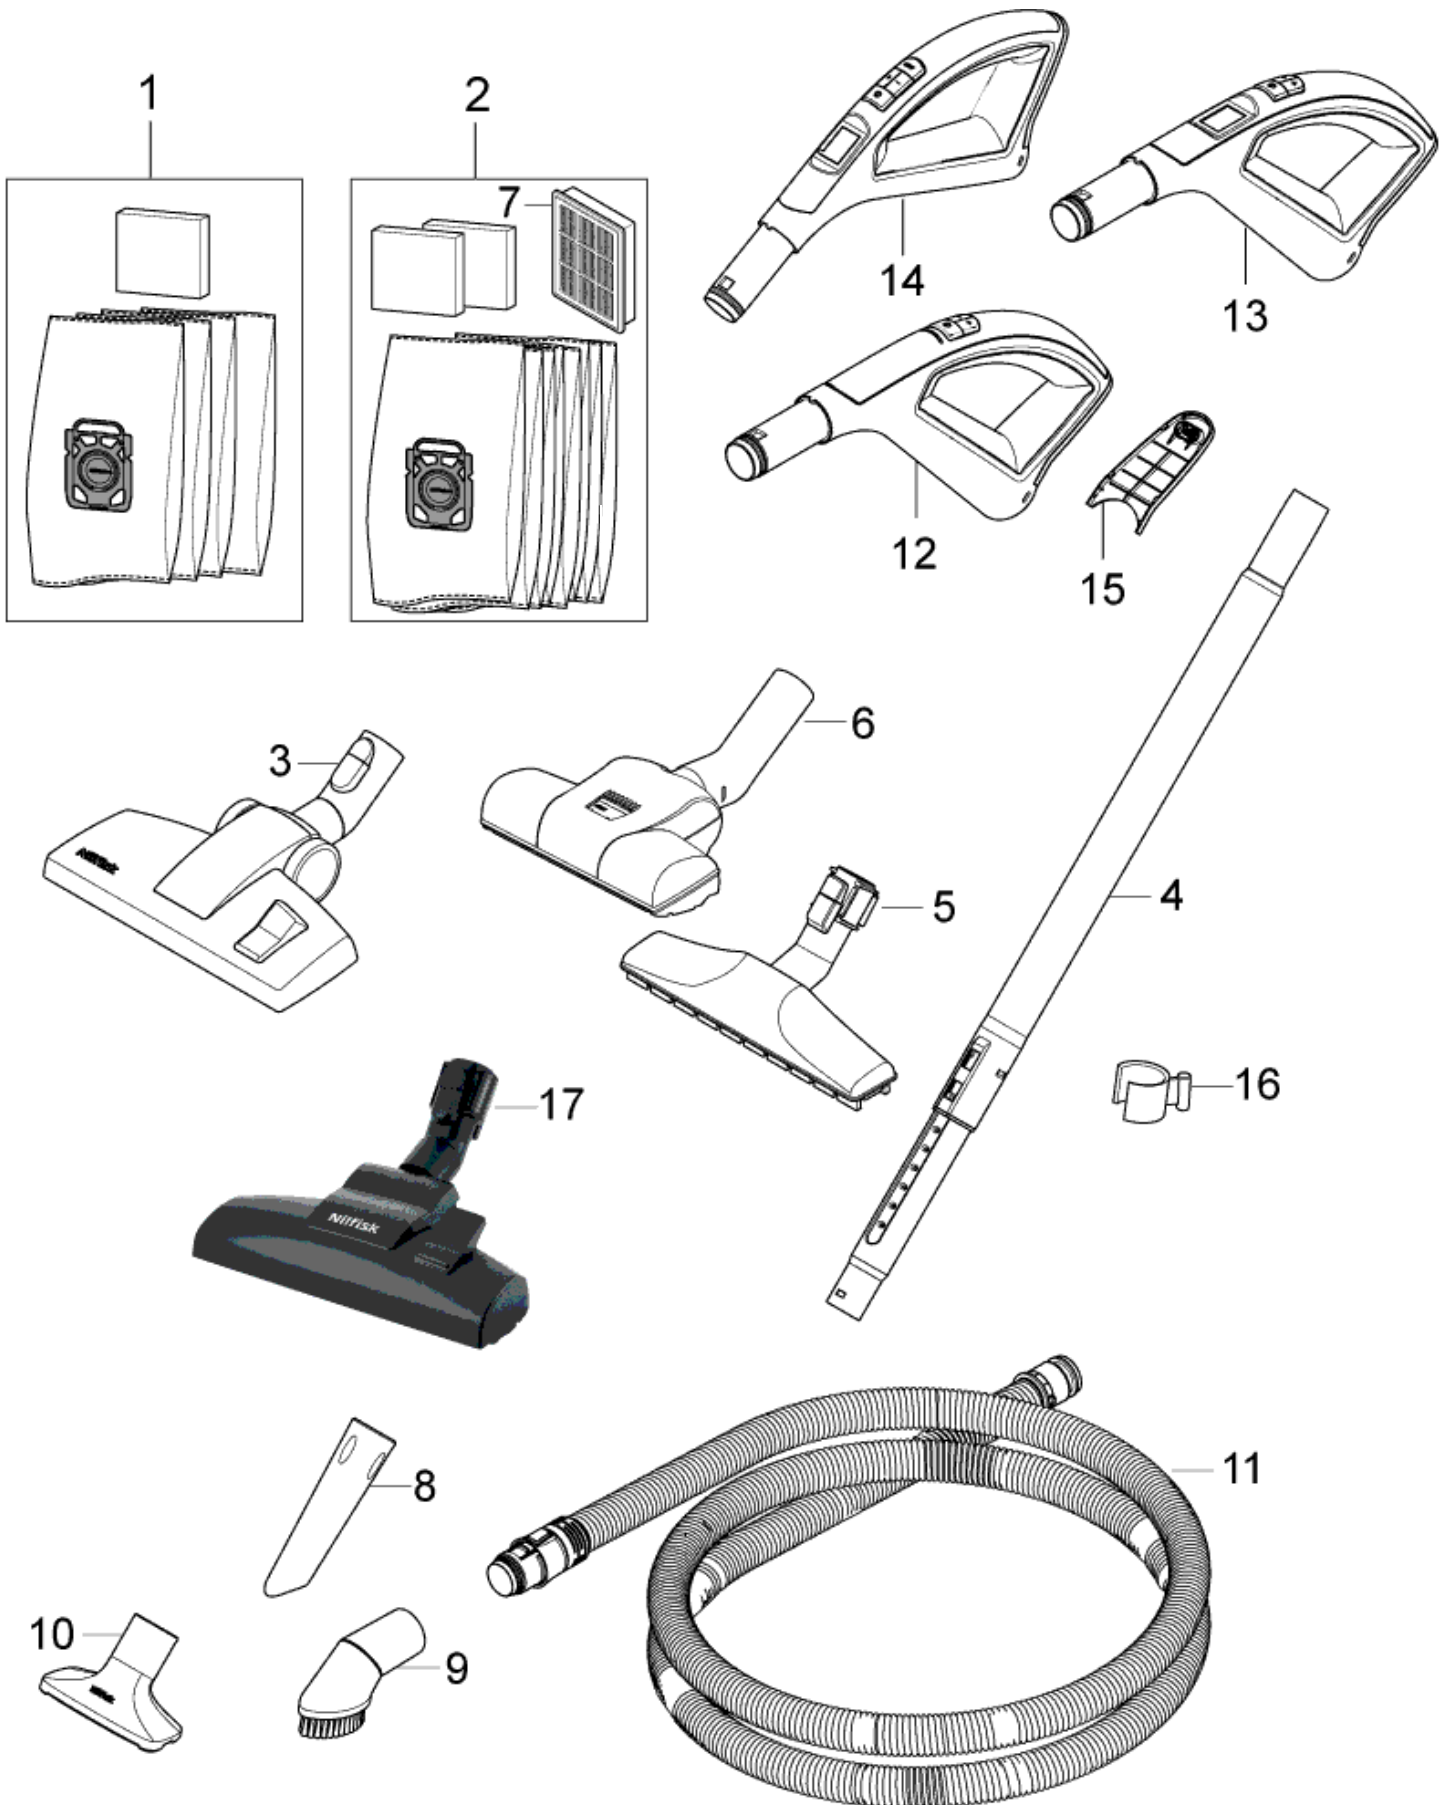

Tilbehør

Nilfisk ELITE

05-04-2015

StyMiste ID

ELITE04

6

Tilbehør

Nilfisk ELITE

05-04-2015

StyMiste ID

ELI1E04

7

Pos	Vare nr.	Ant	Beskrivelse
1	107407940	1	Filterposer (4 stk.) + forfilter (1 stk.)
2	107407952	1	Starterkit Elite
3	107409850	1	Kombimundstykke Ø32
4	107409851	1	Teleskoprør Elite Aluminium
5	107409852	1	Parketmundstykke Ø32
6	107409853	1	Turbomundstykke Ø32
7	107409854	1	HEPA 14 Filter
8	107409855	1	Fugemundstykke Ø32
9	107409856	1	Rundbørste Ø32
10	107409857	1	Polstermundstykke Ø32
11	107410298	1	Nilfisk Elite slange uden håndtag
12	107410295	1	Nilfisk Elite Classic håndtag
13	107410296	1	Nilfisk Elite Comfort håndtag
14	107410297	1	Nilfisk Elite Superior håndtag
15	107409105	1	Batterilåg til Elite håndtag
16	147 0585 500	1	Parkerings Clips, Sort
17	107413006	1	Kombimundstykke Eco BRAVO/ELITE