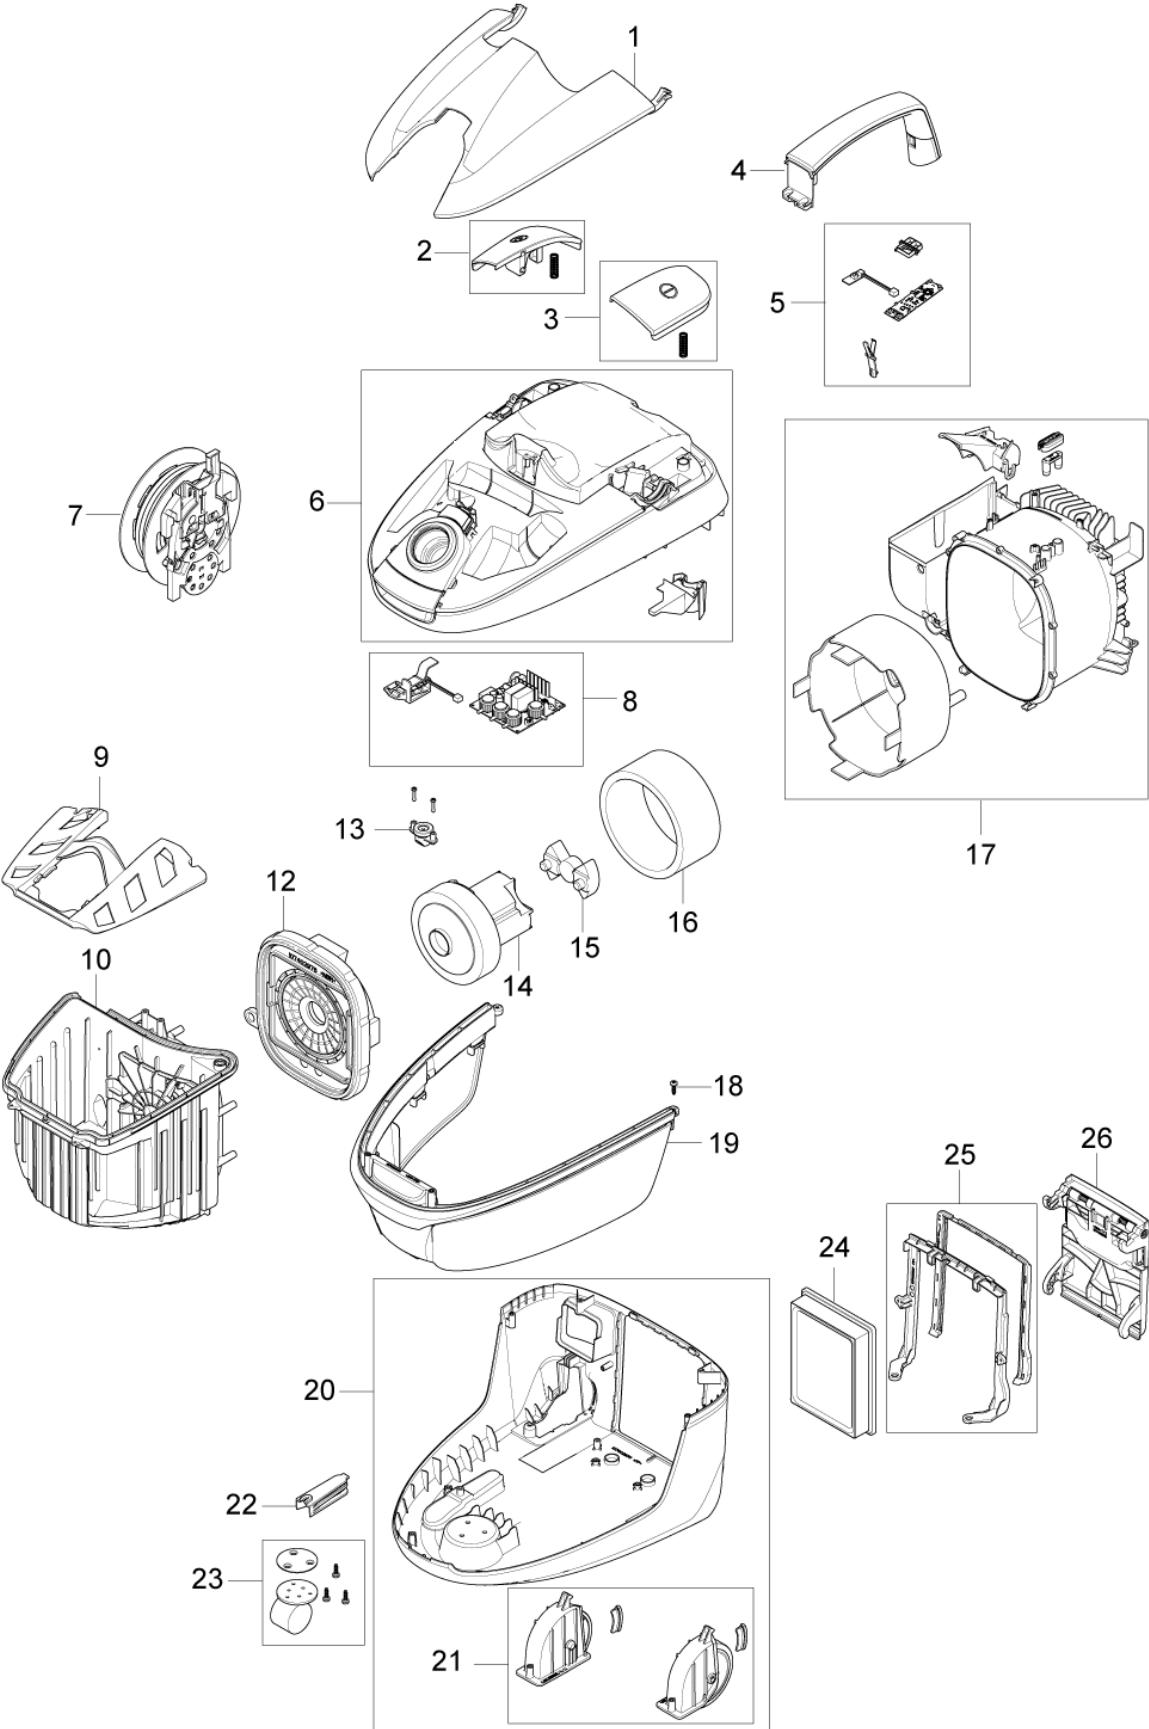

Overview

Nilfisk ELITE

05-04-2015

StyMiste ID

ELITE02

3

Overview

Nilfisk ELITE

05-04-2015

StyMiste ID

ELI1 EUZ

4

Pos	Vare nr.	Ant	Beskrivelse
0	107411601	1	10PCS ELITE COMMON BOX
0	107412961	1	ERP 10PCS ELITE COMMON BOX
1	107409823	1	ELITE TILBEHØRSLÅG SUPERIOR
1	107409824	1	ELITE TILBEHØRSLÅG GREY BLUE
1	107409825	1	ELITE TILBEHØRSLÅG DARK BLUE
1	107409826	1	ELITE TILBEHØRSLÅG SKY BLUE
1	107409827	1	ELITE TILBEHØRSLÅG SILVER
1	107409828	1	ELITE TILBEHØRSLÅG RED
1	107409829	1	ELITE TILBEHØRSLÅG WHITE
2	107409822	1	ELITE LEDNINGSKNAP SUPERIOR
2	107409994	1	ELITE LEDNINGSKNAP GREY BLUE
2	107409995	1	ELITE LEDNINGSKNAP DARK BLUE
2	107409996	1	ELITE LEDNINGSKNAP SKY BLUE
2	107409997	1	ELITE LEDNINGSKNAP SILVER
2	107409998	1	ELITE LEDNINGSKNAP RED
2	107409999	1	ELITE LEDNINGSKNAP WHITE
3	107409821	1	ELITE TÆND/SLUK KNAK SUPERIOR
3	107409988	1	ELITE TÆND/SLUK KNAK GREY BLUE
3	107409989	1	ELITE TÆND/SLUK KNAK DARK BLUE
3	107409990	1	ELITE TÆND/SLUK KNAK SKY BLUE
3	107409991	1	ELITE TÆND/SLUK KNAK SILVER
3	107409992	1	ELITE TÆND/SLUK KNAK RED
3	107409993	1	ELITE TÆND/SLUK KNAK WHITE
4	107409830	1	HANDLE
5	107409831	1	PCBA FOR HANDLE
6	107409814	1	ELITE KABINETLÅG SUPERIOR
6	107409815	1	ELITE KABINETLÅG GREY BLUE
6	107409816	1	ELITE KABINETLÅG DARK BLUE
6	107409817	1	ELITE KABINETLÅG SKY BLUE
6	107409818	1	ELITE KABINETLÅG SILVER
6	107409819	1	ELITE KABINETLÅG RED
6	107409820	1	ELITE KABINETLÅG WHITE
7	107409841	1	10M CORD REWIND CN
7	107409842	1	10M CORD REWIND EU
7	107409843	1	10M CORD REWIND AUS/NZ
8	107409840	1	ELITE STYRINGS PCB
9	107409833	1	Støv poseholder
10	107409832	1	ELITE STØVPOSE RUM
12	107409987	1	ELITE FORSEGLINGS PAKNING MOTOR
13	107409834	1	ELITE CLASSIC VACUUM REGULATOR
13	107409835	1	ELITE COMFORT/SUPERIOR VACUUM REGULATOR
14	107409836	1	ELITE MOTOR 1900 W
14	107409837	1	ELITE MOTOR 1500 W